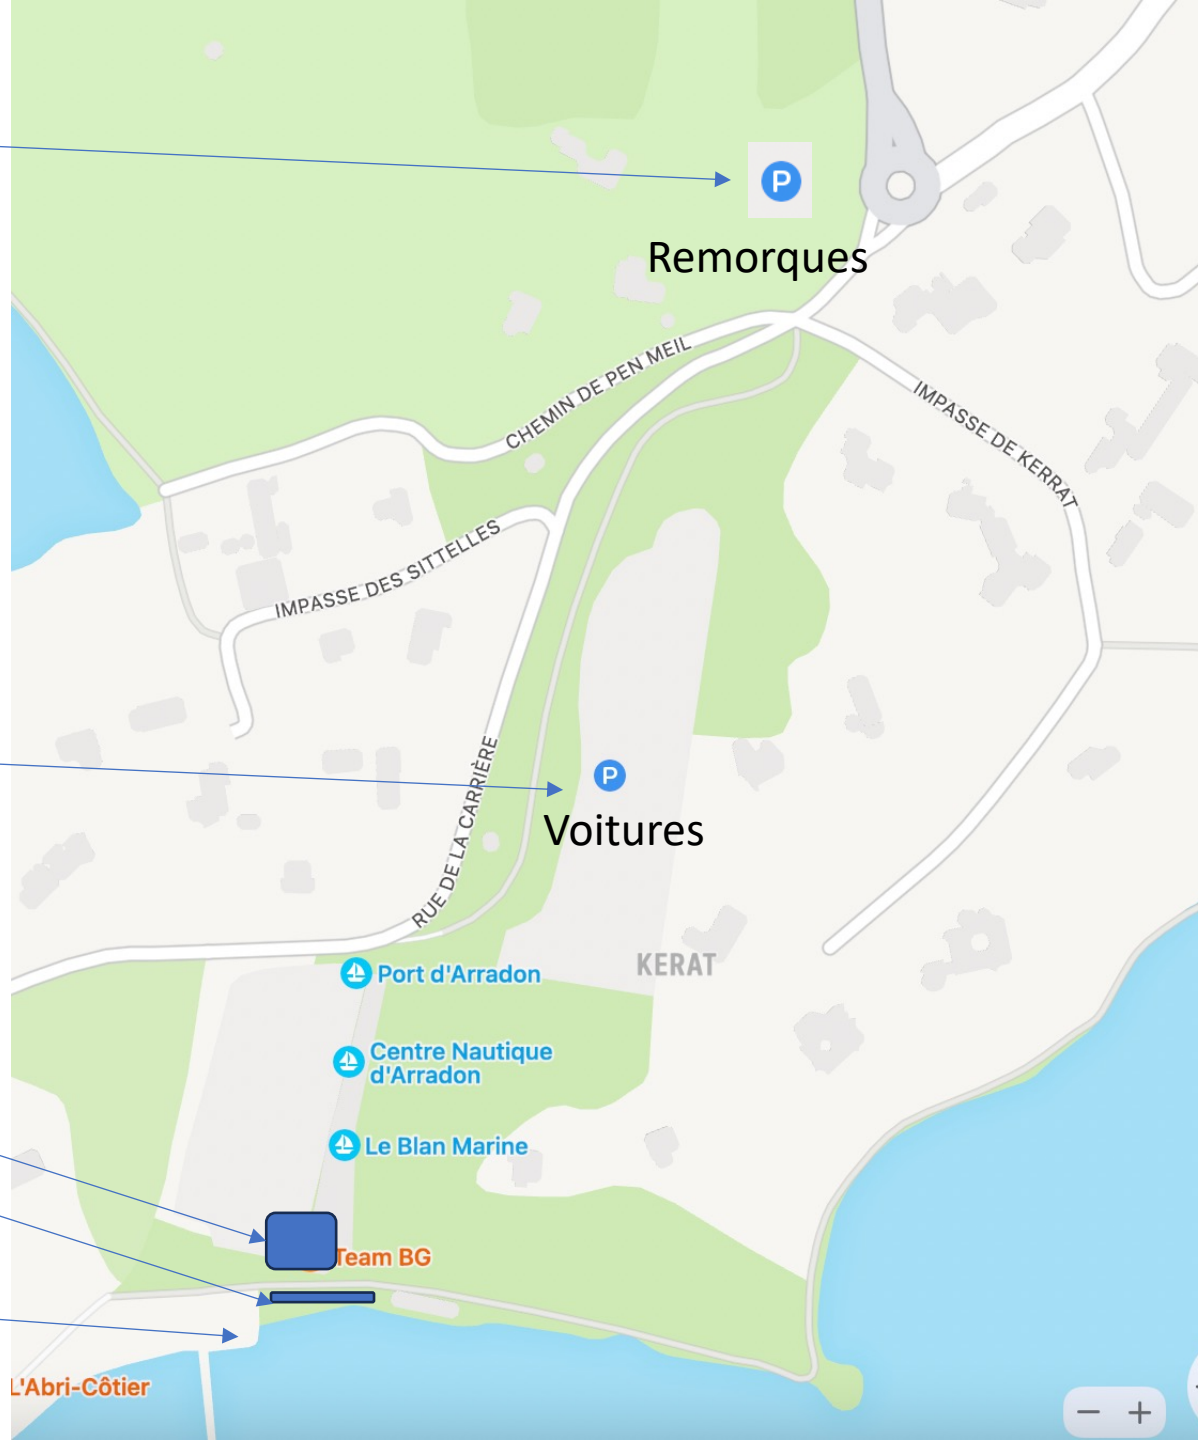

## Parking remorques

Un espace spécifique est réservé au stationnement des remorques

Merci de le respecter

Vous pouvez aussi y garer vos voitures hors de la zone matérialisée pour les remorques

## Parking voitures

Aucune remorque n'y sera tolérée

## Zones de parking bateaux

Haut de plage et bas de cale.

Attention la cale est un espace partagé, veuillez à permettre la circulation

Cale de mise à l'eau zodiacs

Le parking à bateaux est exiguë aussi, merci monter le plus haut possible sur le parking, de décharger vite et de **déplacer vos remorques rapidement** pour laisser la place aux suivants !!